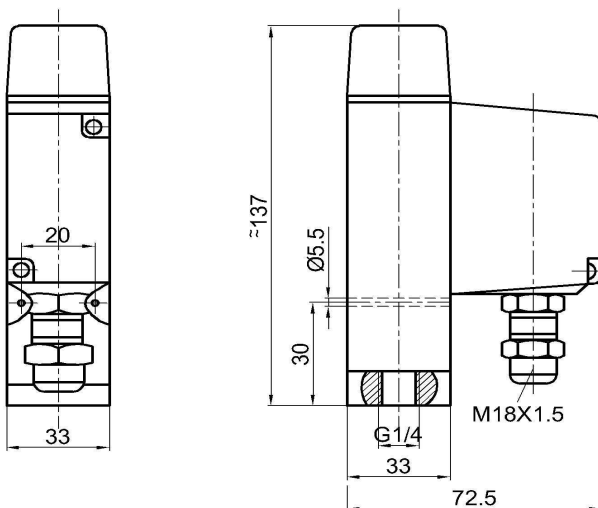

天津市捷奥仪表有限公司
Tianjin JEEAO instrumentation equipment Co.,LTD

序号	对应设定值调节范围		
	A	B	C
01	-0.1-1	0.5-7	0.02-1.2
02	0.02-0.2	1-16	0.05-3
03	0.05-0.8	2.5-25	0.02-1.2
04	0.1-1.6	4-40	0.05-3

注：JA-YL18C-01, 02 的调节方式为用带塑料保护壳的内六角螺钉调节设定值，03, 04 的调节方式为用带刻度旋钮调节设定值。

四、仪表选型

型 号				说 明	
JA-YL18	-□	/□	/□		
仪表类型	A			膜片式传感器	
	B			无泄漏活塞式传感器	
	C			膜片式传感器	
设定值调节范围		01		设定值调节范围参照设定值参照表	
		02		设定值调节范围参照设定值参照表	
		03		设定值调节范围参照设定值参照表	
		04		设定值调节范围参照设定值参照表	
连接方式			G	G1/4 内螺纹	

五、外形尺寸

六、仪表接线

地址：天津市河东区万达广场尚东雅园 8-2-2703   邮编：300171
销售直线：022-58036526, 15522329297   电话：022-84763018, 022-84763008
传真：022-84763008
QQ: 610363710   1306939932
网 址：<http://www.tjjeao.com>   E-mail: sale@tjjeao.com