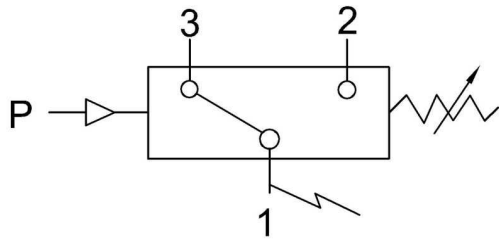

注：JA-YL18C-01, 02 的调节方式为用带塑料保护壳的内六角螺钉调节设定值，03, 04 的调节方式为用带刻度旋钮调节设定值。

四、仪表选型

| 型 号 | | | | 说 明 |
|---------|----|----|----|-----------------|
| JA-YL18 | -□ | /□ | /□ | |
| 仪表类型 | A | | | 膜片式传感器 |
| | B | | | 无泄漏活塞式传感器 |
| | C | | | 膜片式传感器 |
| 设定值调节范围 | | 01 | | 设定值调节范围参照设定值参照表 |
| | | 02 | | 设定值调节范围参照设定值参照表 |
| | | 03 | | 设定值调节范围参照设定值参照表 |
| | | 04 | | 设定值调节范围参照设定值参照表 |
| 连接方式 | | | G | G1/4 内螺纹 |

天津市捷奥仪表有限公司

Tianjin JEEAO instrumentation equipment Co.,LTD

单刀双掷微动开关作用过程:

接线端 1-3

压力上升至上切换值接通;

接线端 1-2

压力上升至上切换值断开;

地址: 天津市河东区万达广场尚东雅园 8-2-2703 邮编: 300171
销售直线: 022-58036526, 15522329297 电话: 022-84763018, 022-84763008
传真: 022-84763008
QQ: 610363710 1306939932
网 址: <http://www.tjjeao.com> E-mail: sale@tjjeao.com