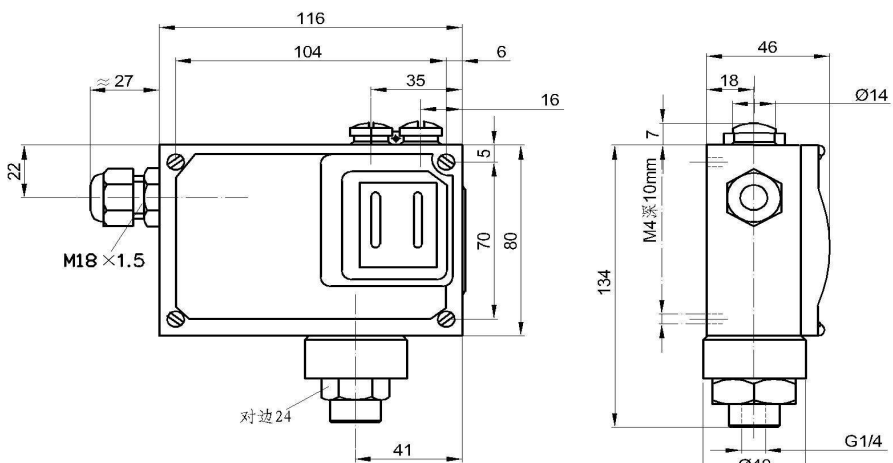

Tianjin JEEAO instrumentation equipment Co.,LTD

	E	Exed II CT4-T6
备注： X 型压力开关无防爆形式。		

五、外形尺寸

1、普通型

01. 正面

01. 侧面

02. 正面

02. 侧面