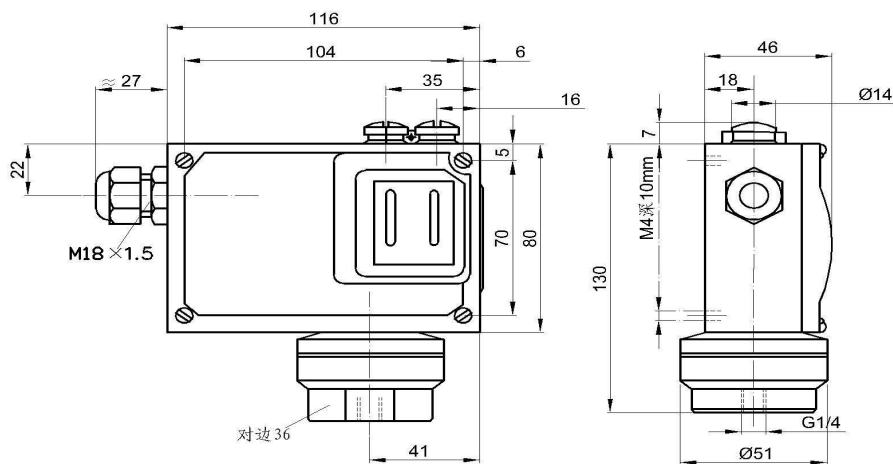

Tianjin JEEAO instrumentation equipment Co.,LTD

	E	Exed II CT4-T6
备注： X 型压力开关无防爆形式。		

五、外形尺寸

1、普通型

01. 正面

01. 侧面

02. 正面

02. 侧面