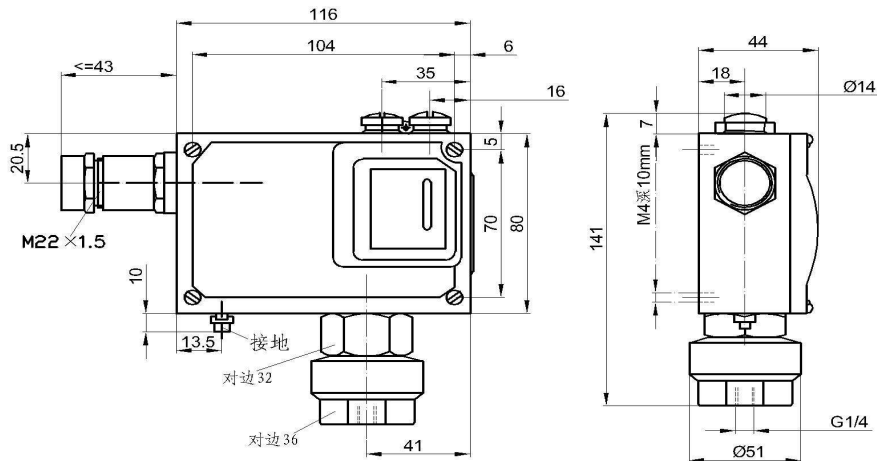

04. 侧面

2、防爆型

04. 正面