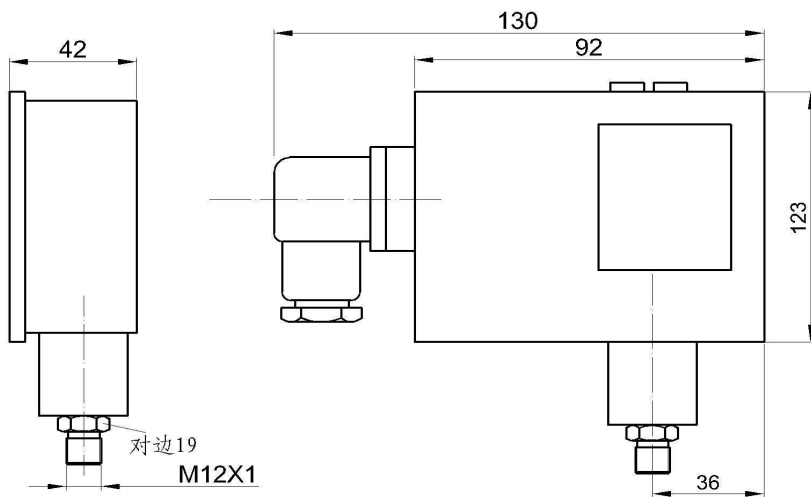

03. 侧面

2、防爆型

04. 正面

04. 侧面

05.正面

05.侧面

06.正面

06.侧面

3、超小型

07.侧面

07.正面

六、仪表接线

单刀双掷微动开关作用过程:

接线端 1-3

压力上升至上切换值接通;

接线端 1-2