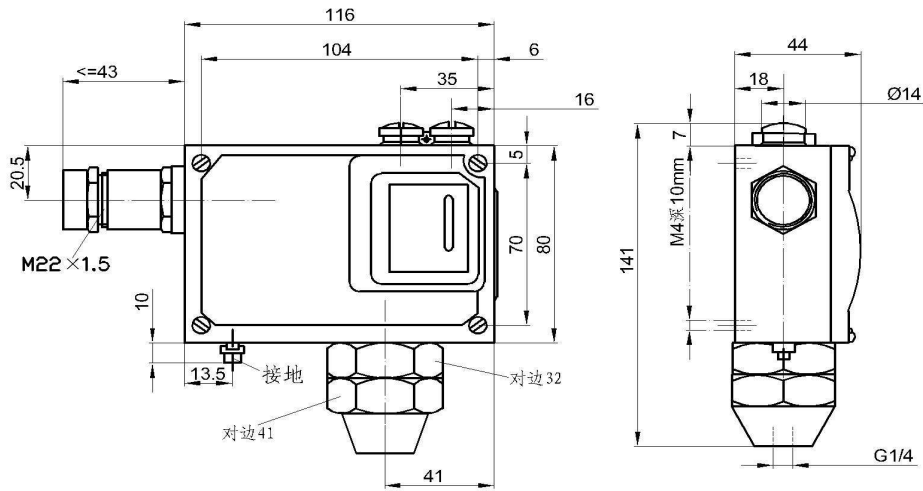

03. 侧面

2、防爆型

04. 正面

04. 侧面

05.正面

05.侧面

06.正面

06.侧面

3、超小型

07.侧面

07.正面

六、仪表接线

单刀双掷微动开关作用过程:

接线端 1-3

压力上升至上切换值接通;

接线端 1-2