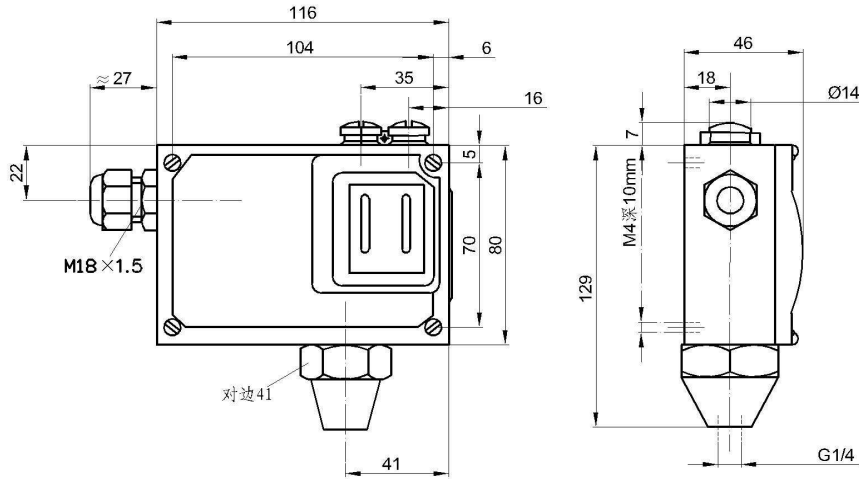

03. 侧面

03. 正面